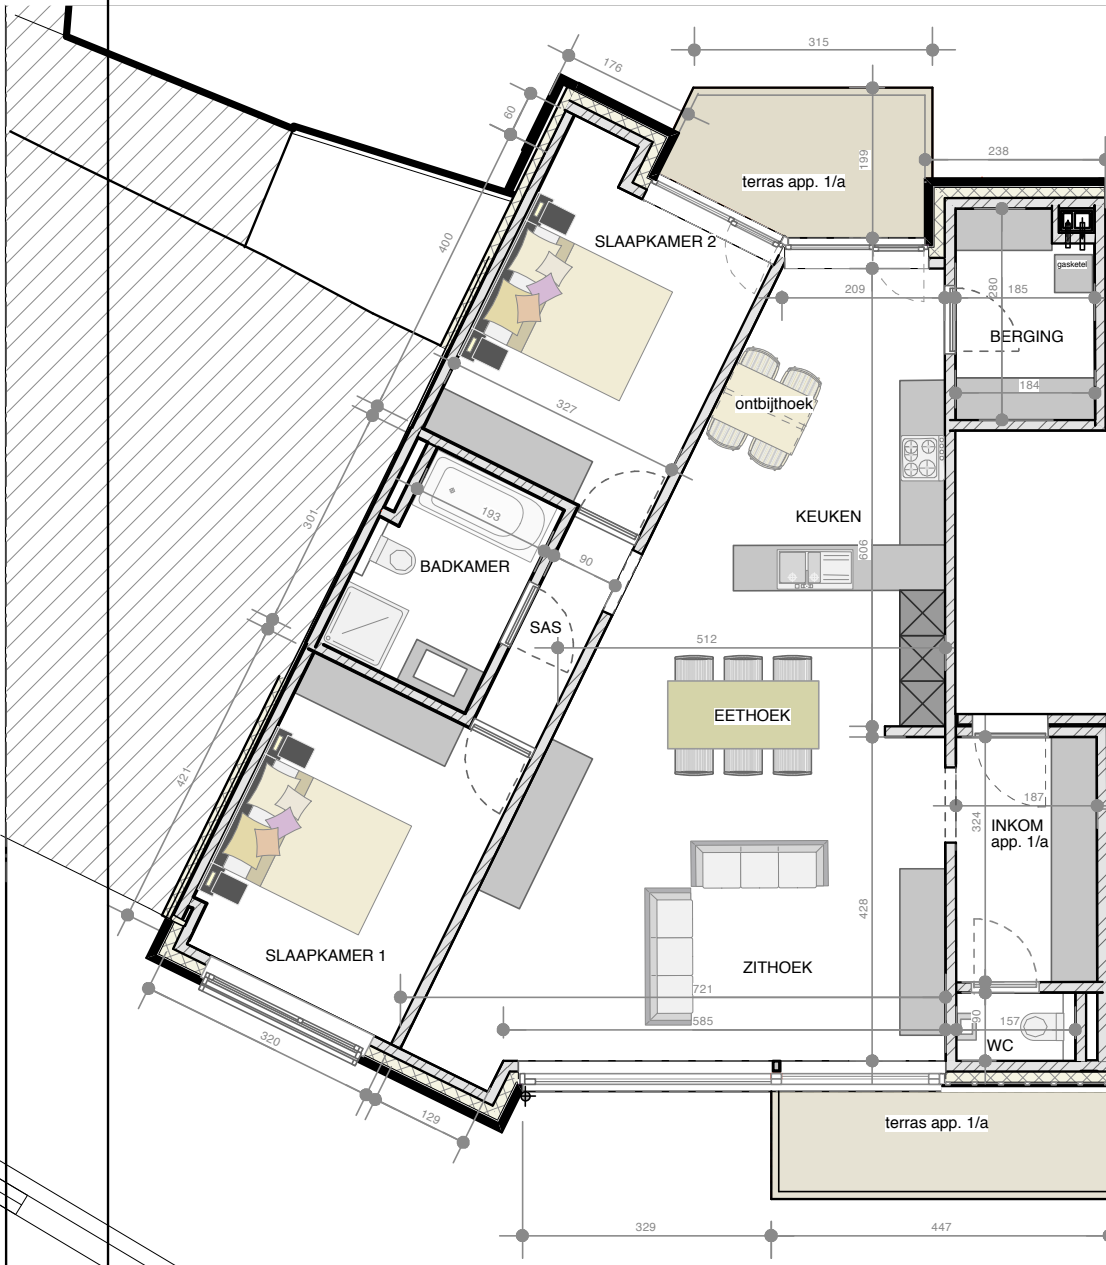

Residentie "Den Beiaard" Kerkplein Puurs

Projectontwikkelaar: Jandeco bvba
Architect: Geert De Clercq

1° en 2° VERDIEPINGSPAN app. 1/A en 2/A
oppervlakte 116m² + terras 13m²