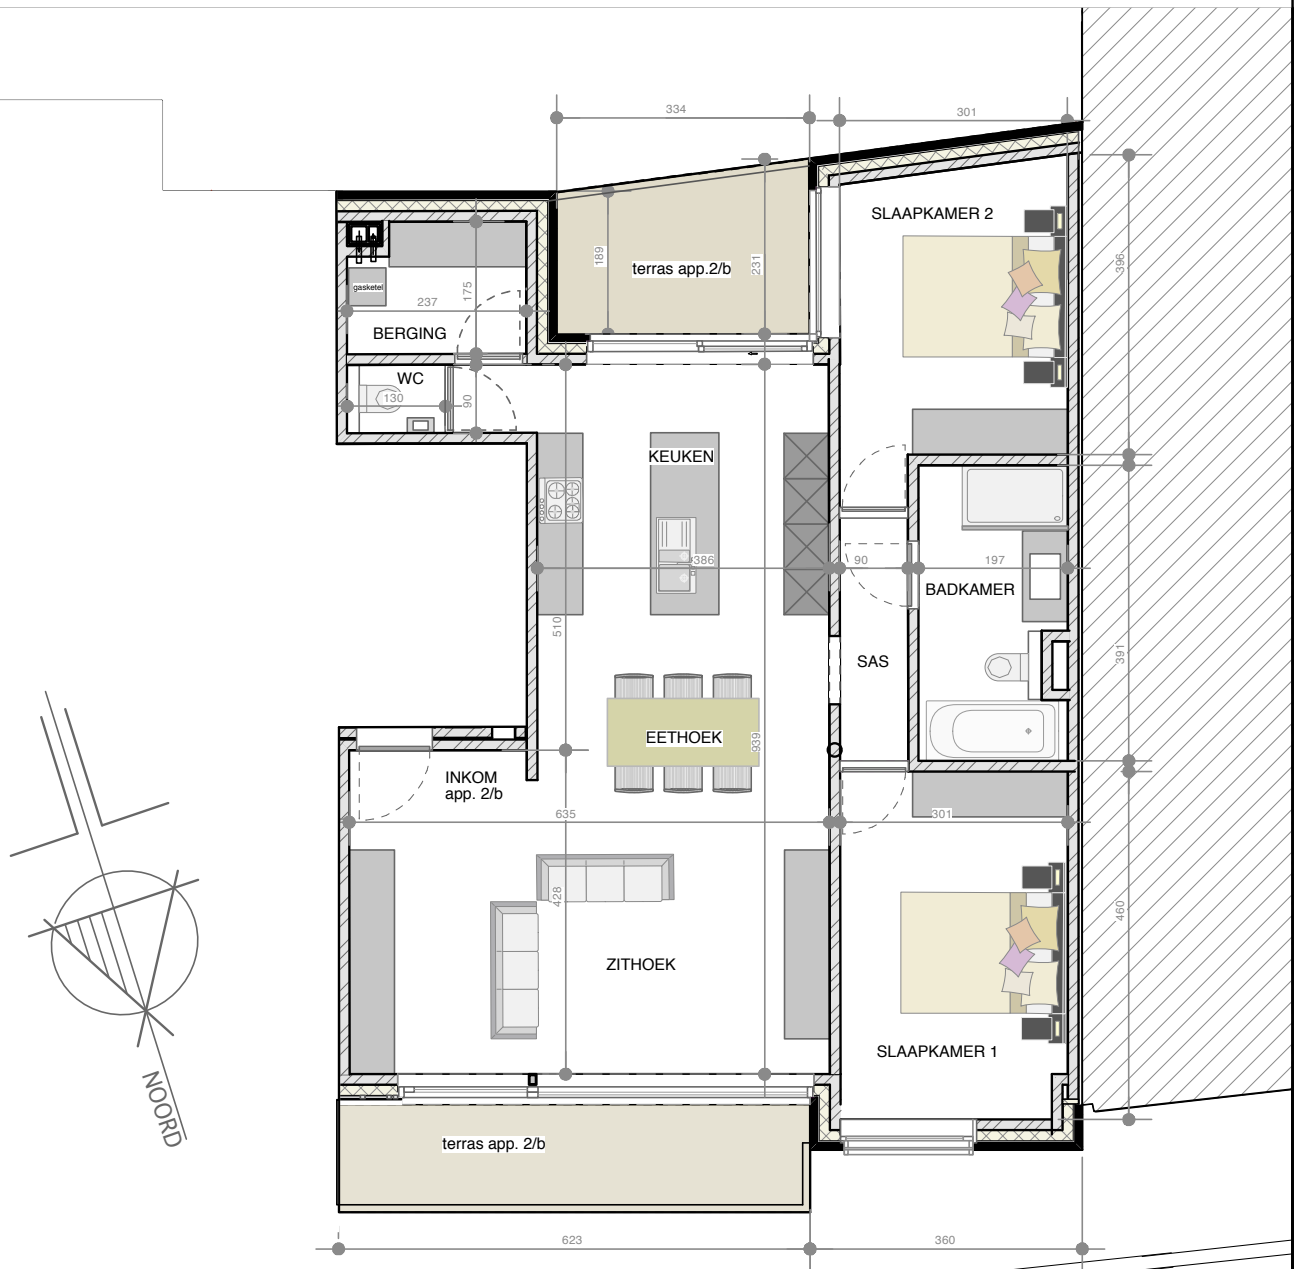

Residentie "Den Beiaard" Kerkplein Puurs

Projectontwikkelaar: Jandeco bvba

Architect: Geert De Clercq

1° en 2° VERDIEPINGSPLAN app. 1/B en 2/B
oppervlakte 107m² + terras 16m²